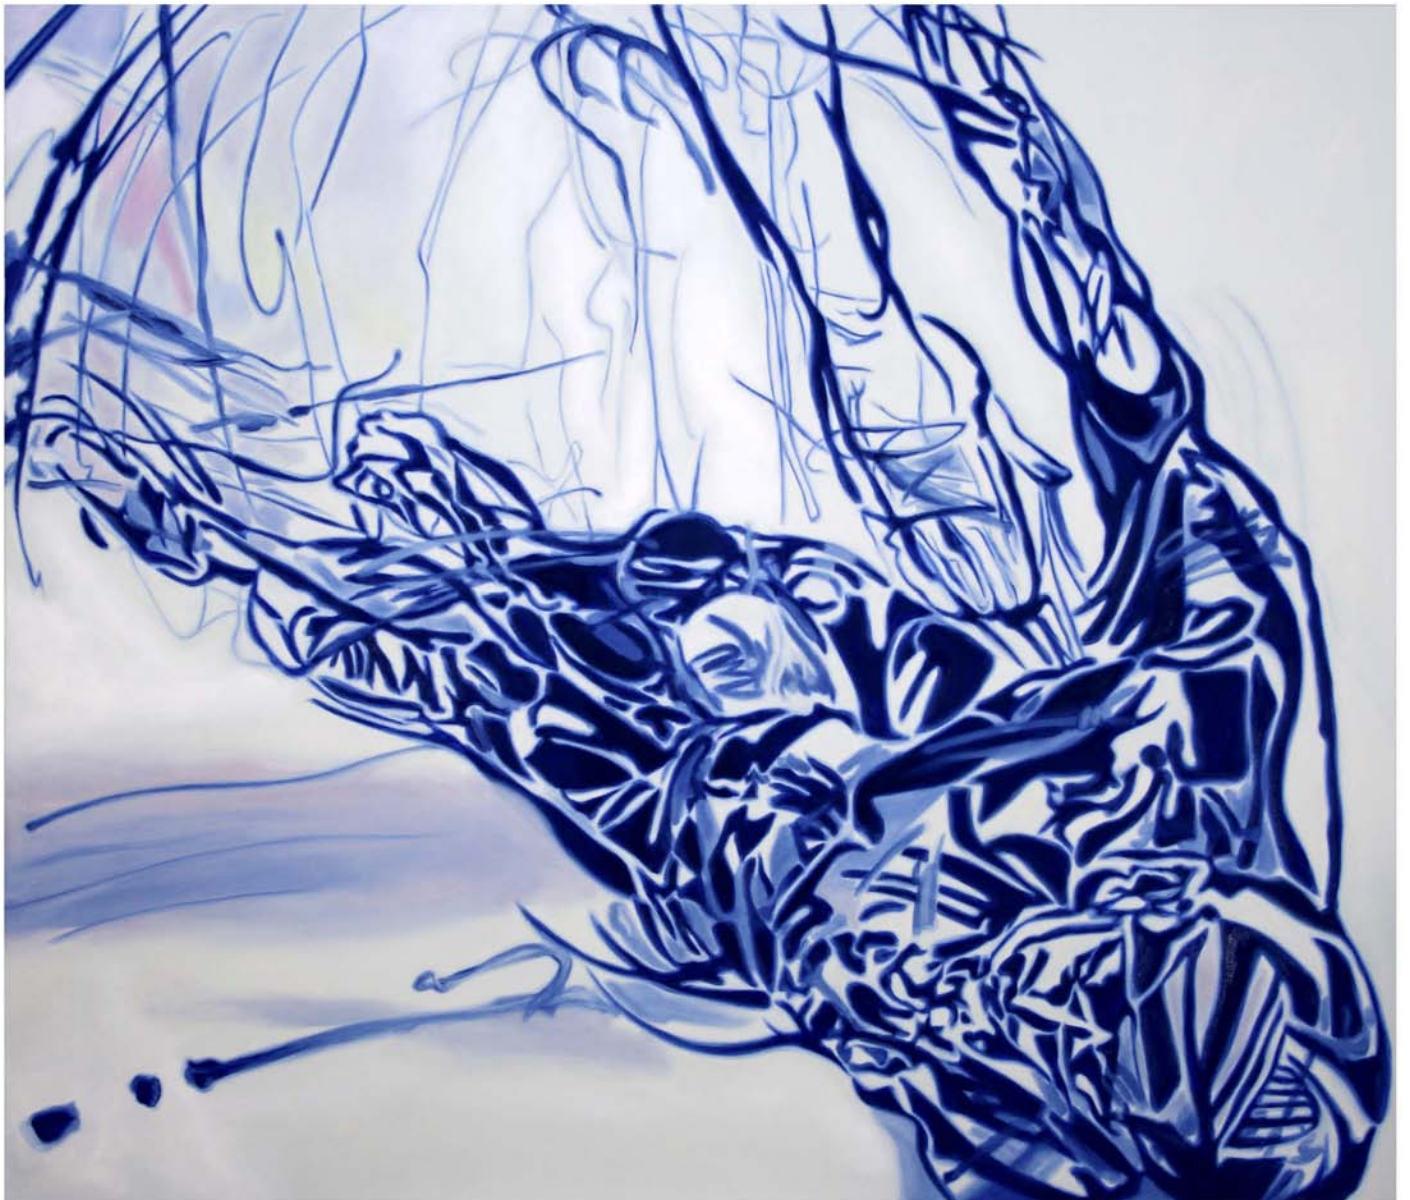

Bluechip, 2006, Öl auf Leinwand, 155 x 135 cm

Rote Töchter, 2006, Öl auf Leinwand, 155 x 135 cm

Rondell, 2006, Öl auf Leinwand, 155 x 135 cm

Mantis Religiosa, 2006, Öl auf Leinwand, 135 x 155 cm

Taucher, 2006, Öl auf Leinwand, 135 x 155 cm